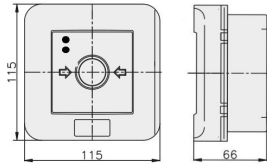

PPWP-5s A/4

4 tory prądowe 12A

NO-NO NO-NO, natynkowy, samoczynny diody czerw/ziel 230V AC/230V AC

Informacje ogólne

ID produktu	904413
GTIN/EAN	5906197489695
Opis do faktury	PPWP-5s A/4 NO-NO NO-NO, natynkowy
Nazwa producenta	Elektromet
ID produktu wg producenta	904413
Opis typu produktu wg producenta	PPWP
Nazwa marki	Elektromet
Kraj pochodzenia	Polska
Grupa rabatowa producenta	WYŁĄCZNIKI ALARMOWE
Grupa rabatowa dostawcy	WYŁĄCZNIKI ALARMOWE
Grupa bonusowa dostawcy	WYŁĄCZNIKI ALARMOWE
Słowo kluczowe	PRZYCISK PRZECIWOŻAROWEGO WYŁĄCZNIKA PRĄDU PPWP
Uwaga	Badania przeprowadzono w CNBOP. KRAJOWY CERTYFIKAT STAŁOŚCI UŻYTKOWYCH: Nr 063- UWB-0338 KRAJOWA OCENA TECHNICZNA CNBOP-PIB: CNBOP-PIB-KOT-2020/0215-1014
Odwrotne obciążenie	Nie
PKWiU	27.33.11.0
Informacja REACH	Brak danych

Opis ETIM

Klasa	Sygnalizator ręczny do systemu alarmowego i kontroli dostępu (EC001765)
Grupa	Urządzenia alarmowe, systemy awaryjne i sygnalizacyjne (EG000054)

Rodzaj sygnalizatora	Alarm pożarowy (czerwony)
Wysokość	115 mm
Szerokość	115 mm
Głębokość	66 mm
Średnica	Nie dotyczy
System sterowania radiowego	Nie dotyczy
Ze szkłem ochronnym	Tak
Z osłoną papierową	Nie dotyczy
Kolor	Czerwony
Liczba biegunów	4
Materiał	Tworzywo sztuczne
Stopień ochrony (IP)	IP65

Informacje zamówieniowe

Jednostka zamówienia	Sztuka
Jednostka zawartości	Sztuka
Liczba jednostek zawartości	1
Ilość cenowa	1
Minimalna ilość	1
Interwał ilości zamówienia	1

Informacje o opakowaniu

Jednostka opakowania	Karton
Minimalna ilość	1
Maksymalna ilość	1
Ciężar opakowania	0,3 kg
Długość opakowania	0,117 m
Szerokość opakowania	0,117 m
Wysokość opakowania	0,07 m